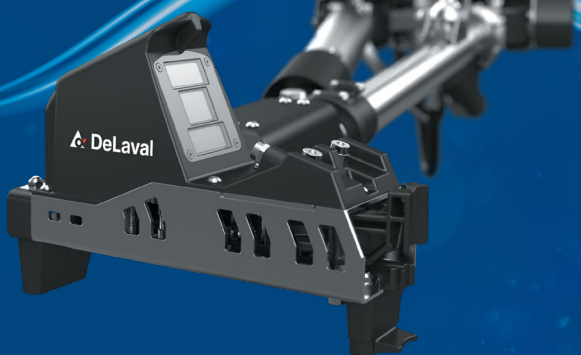

DeLaval InSight™

Il ne se contente pas de réagir à la mamelle. Il apprend.

Jusqu'à
99,8 %
Taux de succès à la pose*