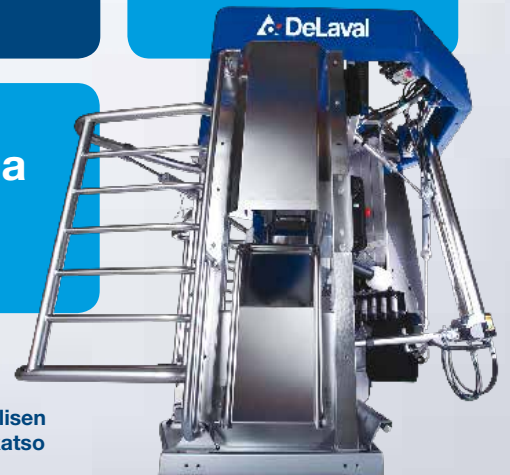

DeLaval-tyhjöpumppuöljy

Vuosia ja vuosikymmeniä toimivan tyhjöpumpun salaisuus on tyhjöjärjestelmän säännöllinen huolto ja tyhjöpumppuöljy. Tyhjöpumppu toimii VMS-robottilypsyssä yli 8000 tuntia vuodessa. Siksi olemme kehittäneet tyhjöpumppuöljyn joka varmistaa voitolon ääriolosuhteissa. Myös tyhjöpumppuöljy toimitetaan osana InService™ VMS All-inclusive-kokonaisuutta

3
määräaikais-
huoltoa

Akuutit
korjaus-
käynnit

96 kpl
VMS-
nännikumia

**Suomen-
kielinen**
VMS
Helpdesk

1095 kpl
maito-
suodatinta

**Vedinhoito-
aineet**

Emäs-ja
hapan-
pesuaineet

**Alkuperäis-
varaosat**

60 litraa
tyhjöpumppu-
öljyä

24 lyhyttä
maitoletkua

4 pitkää
maitoletkua

Tämä on esimerkki yhden VMS- lypsyrobotin All-inclusive-paketin sisällöstä vuoden aikana. Käyttötarvikkeet toimitetaan kulutuksen mukaan riippuen mm. eläinmäärästä. Se on kokonaisuus, joka varmistaa optimaalisen VMS-lypsyrobotin toiminnan ja parhaan mahdollisen utareterveyden ja maitohygienian tilallesi. Lisätietoja saat alueesi DeLaval yhteyshenkilöiltä, katso www.delaval.fi/yhteys.