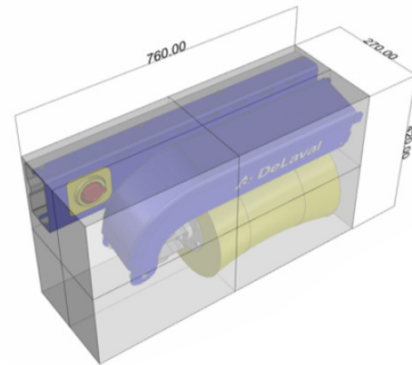

Smidig förpackning

- Levereras i en förpackning – 760x420x270 mm
- Optimerad för transport och hantering