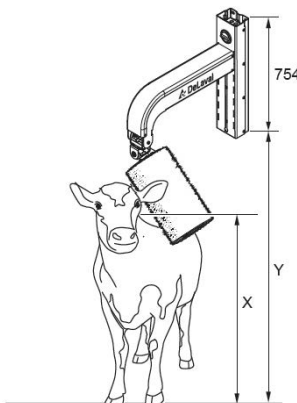

Fördelar

- Börjar rotera när djuren vidrör cylindern
- Roterar i en riktning en bestämd tid och sedan roterar den åt andra hållet lika länge.
- Stannar när den inte används
- 24V motor i cylindern – låg elkonsumtion
- Justerbar i höjd
- Anpassat både för stolp- och väggmontering

Smidig förpackning

- Levereras i en förpackning – 760x420x270 mm
- Optimerad för transport och hantering

Tekniska data

Mått (längd x bredd x höjd)	72 x 13 x 30 cm
Vikt (enbart MSB)	35,5 kg
Strömförsörjning	1 x 230 V AC, 50 Hz
Varvtal	25,5 varv per minut
Märkeffekt	0,07 kW

$$H = X - 205 \text{ mm}$$

där X = de största djurens mankhöjd

Bestämning av fästets installationshöjd

X: Genomsnittlig mankhöjd för den yngsta grupp kalvar/getter som ska använda MSB efter installationen.