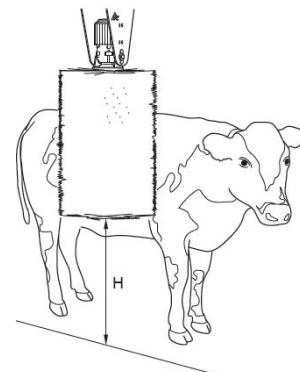

Tekniska data

Mått (längd x bredd x höjd)	72 x 13 x 30 cm
Vikt (enbart MSB)	35,5 kg
Strömförsörjning	1 x 230 V AC, 50 Hz
Varvtal	25,5 varv per minut
Märkeffekt	0,07 kW