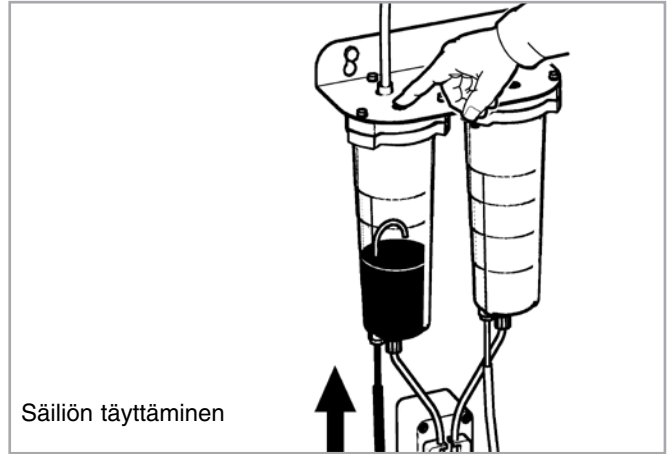

Oy DeLaval Ab
Meijeritie 4, 00370 Helsinki
Puh. 0207 568 201, Fax. 0207 568 260
www.delaval.fi

Käyttö

Säiliön täyttö joko hapanpesuaineella tai emäksisellä pesuaineella käy helposti parilla kädenliikkeellä. Säiliö täyttyy pesuaineella kun liität yhden säiliön tyhjäjärjestelmään ja suljet ilma-aukon. Tarkat ohjeet asennukseen saat DeLaval-myyjältäsi

HUOM! Hapanpesuaineen ja emäspesuaineen sekoittuminen ei ole mahdollista koska venttiili, joka sulkee virtauksen pesuautomaattiin, sallii vain yhden säiliön täyttymisen.

Säätämällä kaarevaa täyttöputkea saadaan aina tarkka määrä pesuainetta jokaisella pesukerralla ja riippumatta siitä kuka pesee. ED100 annosteluautomaattia käyttämällä pesuainetta ei joudu iholle etkä joudu hengittämään vaarallisia höyryjä.

Varaosat

Artno. 92622001 Annosteluventtiili 230 VAC

92622002 Annosteluventtiili 24 VAC

Säiliön täyttäminen