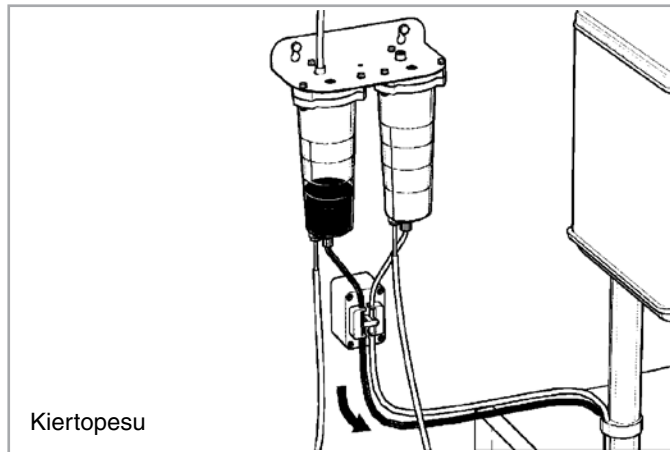

Varaosat

Pos	Artno.	Nimike
1	92624403	SILIKONILETKU Ø5/8 mm
2	92622001	Annosteluventtiili 230 V AC
3	90848701	Pumppausletku, punainen 8/12mm
3	98724402	LETKU PUNAINEN 310cm
4	90848601	Pumppausletku, sininen 8/12 mm
4	98724403	LETKU SININEN, 310cm
6	96837001	KUMINIPPA
8	91382101	Sisääntulonippa 8 mm, ED100
8	92620201	Sisääntulonippa 5mm ED100
12	92620101	Suora letkunliitin