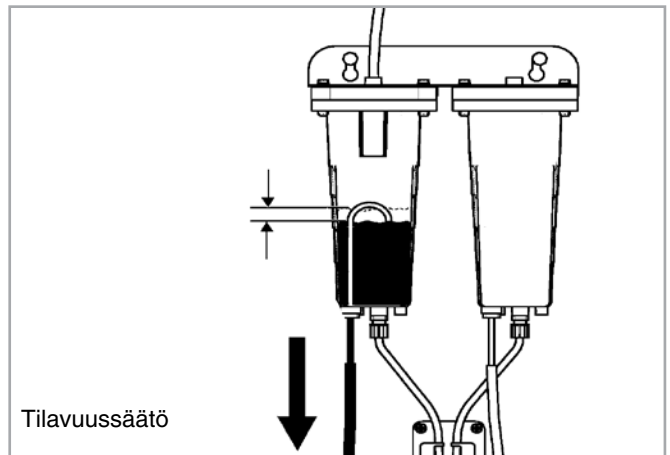

Tilavuussäätö

Tekniset tiedot

Annostelukapasiteetti: Max 1 000 ml/annostelusäiliö

Asteikko: Annostelusäiliössä on asteikko 200 ml välein

Annostelu: Määrä säädetään siirtämällä täyttöputkea ylös tai alaspäin. Tarkista säädetty määrä katsomalla mihin täyttöaukko putkessa asettuu.

Minimi alipainetaso: 30 kPa

Käyttöjännite, virta: 24 tai 230 VAC, 50Hz, 250 mA

Suojausluokka: IP54