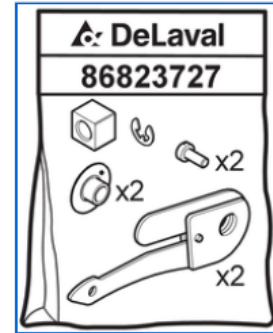

DeLaval akkukäyttöinen karvanleikkuukone R2

Oy DeLaval Ab

Meijeritie 4

00370 Helsinki

Puh. 0207 568 201

Fax 0207 568 260

finland.info@delaval.com

www.delaval.fi

Varaosat

2	86823702
5	97106572
6	86823703
7	97106570
8	97106568
9	97106564
11	97106571
12	86823704
13	97106573
14	86823705
15	92525822
16	97106576
17	86823706
18	86823707
19	87439702
52	97106545

Varaosat moottorinrunkoon, akkuun ja laturiin

31	86823710
33	87439703
34	87439704
35	87439705
36	87439706
37	87439707
39	97106615
40	87439708
41	97106544
45	87439709
50	87439710
52	97106545